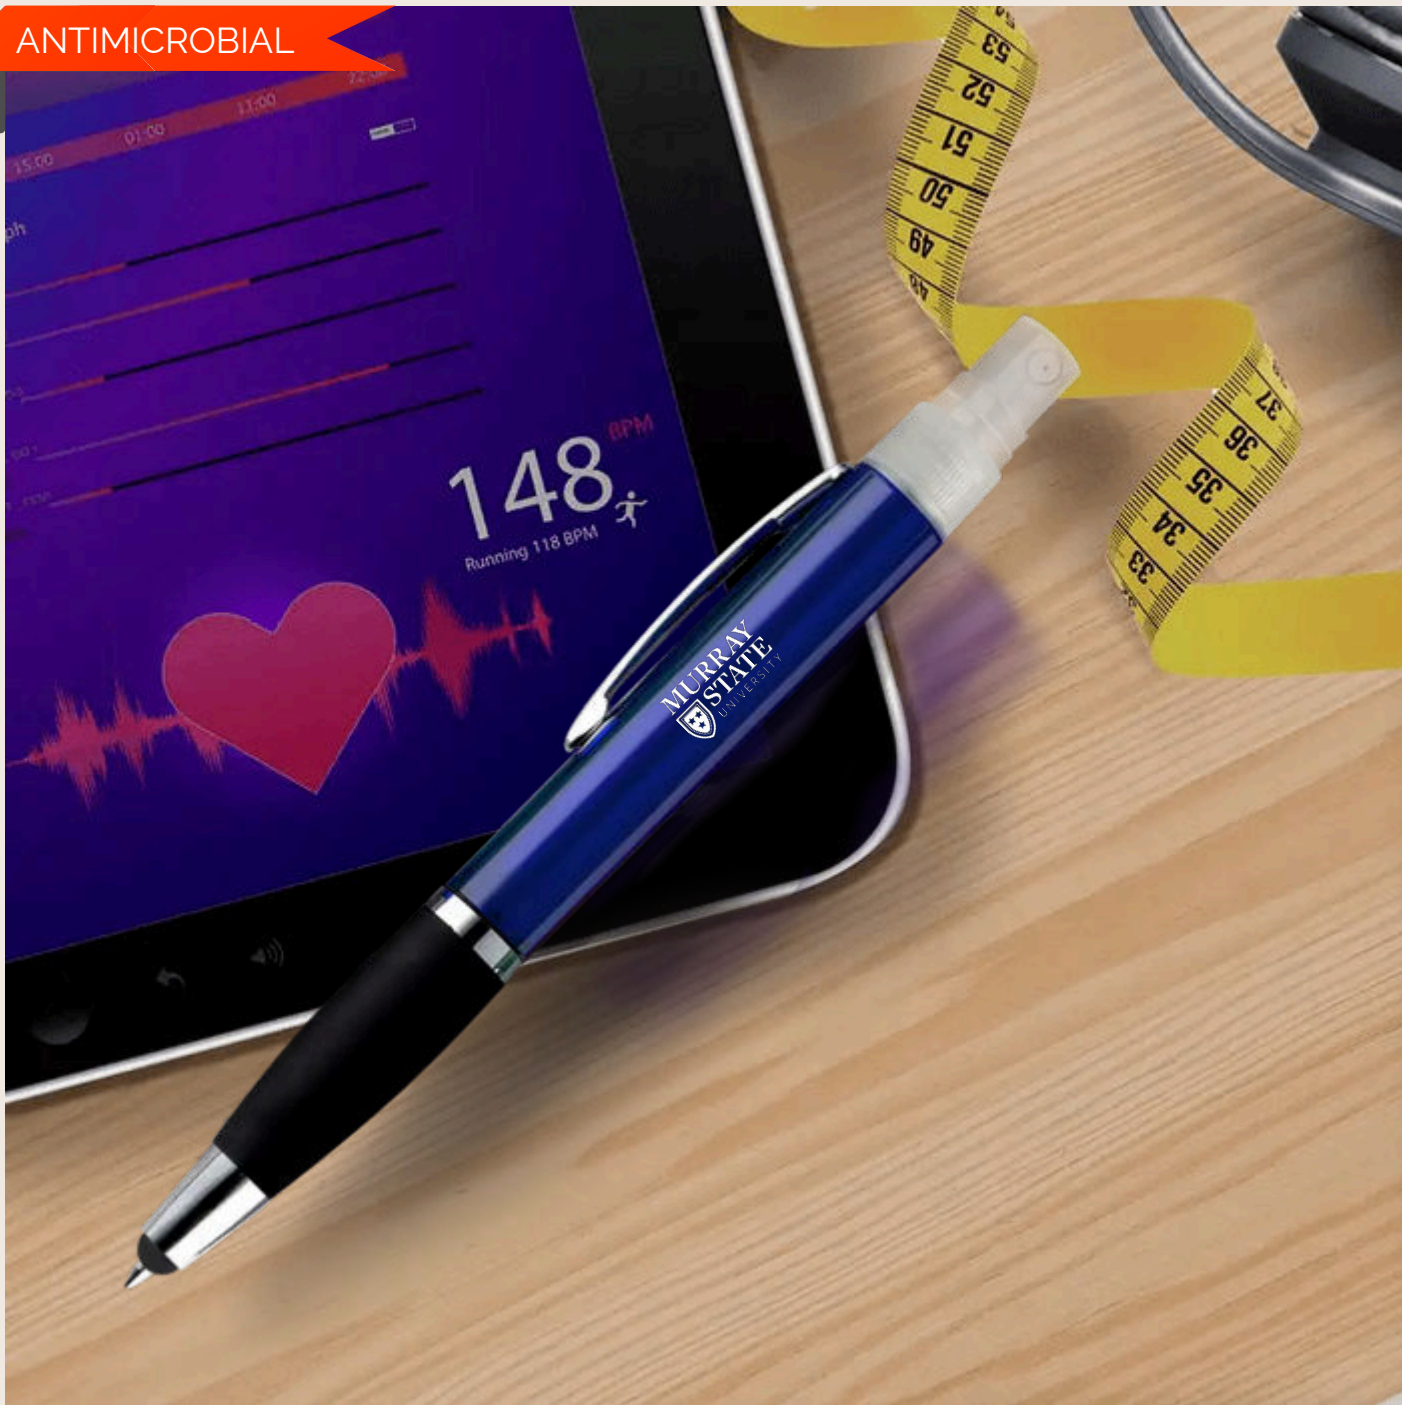

101

Aeropure Stylus

ANTIMICROBIAL

Antimicrobial

US PAT. 8847930 9092077